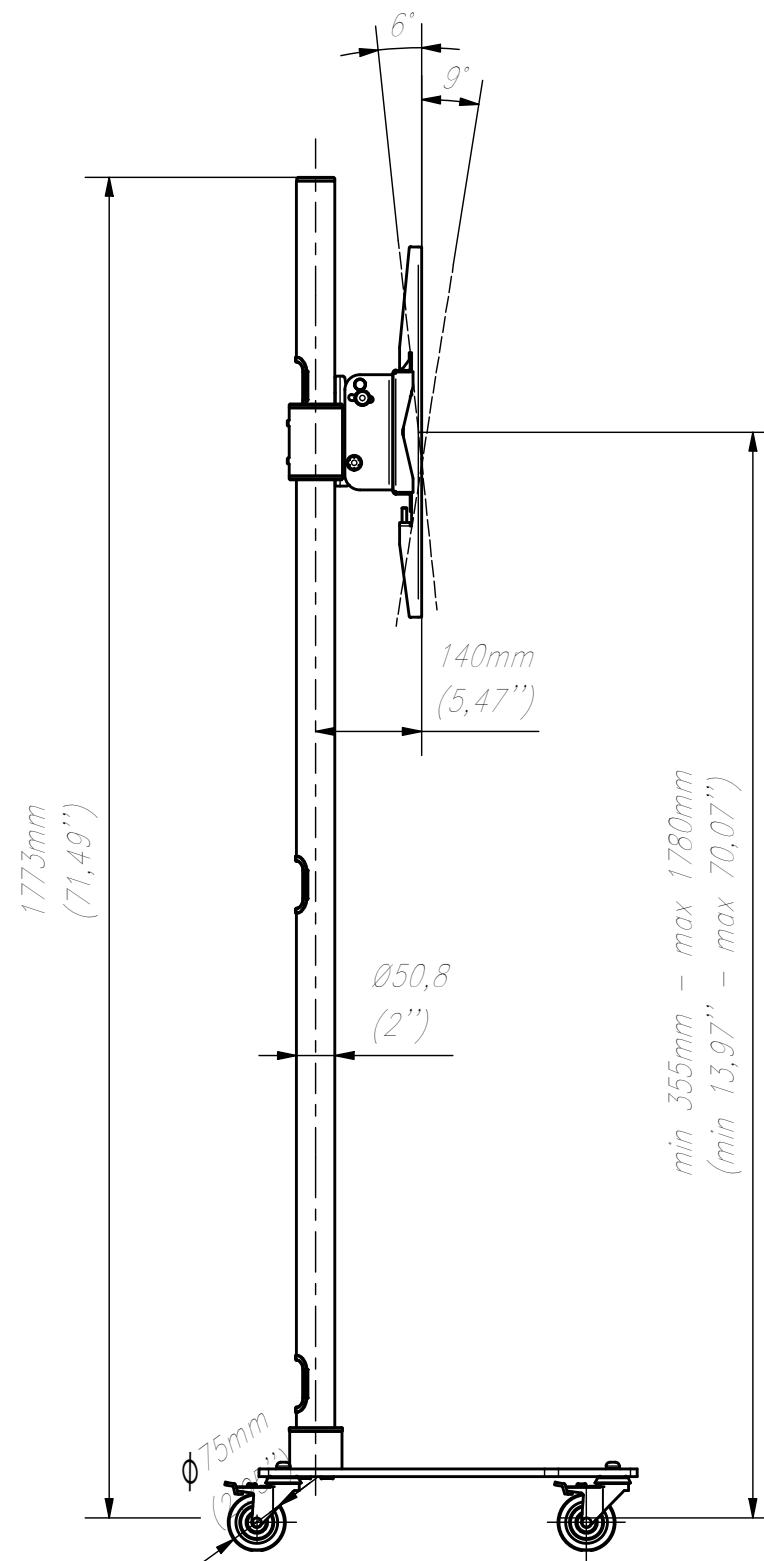

SIDE VIEW

WŁASNOŚĆ EDBAK Sp. z o.o. RYSUNEK NIE MOŻE BYĆ KOPIOWANY I UDOSTĘPNIANY OSOBOM TRZECIM BEZ UPRZEDNIEGO ZEZWOLENIA. WSZELKIE PRAWA ZASTRZEŻONE. PROPERTY OF EDBAK Sp. z o.o. (COPYRIGHT). THIS DRAWING MUST NOT BE REPRODUCED OR DISCLOSED TO THIRD PARTIES WITHOUT THE PRIOR CONSENT OF EDBAK Sp. z o.o. ALL RIGHT RESERVED.

Sheet: A3

Scale: 1 : 10

PL 23-107 Strzyżewice
Piotrowice 186 / Poland

Index No:

TR2

Project No:

192