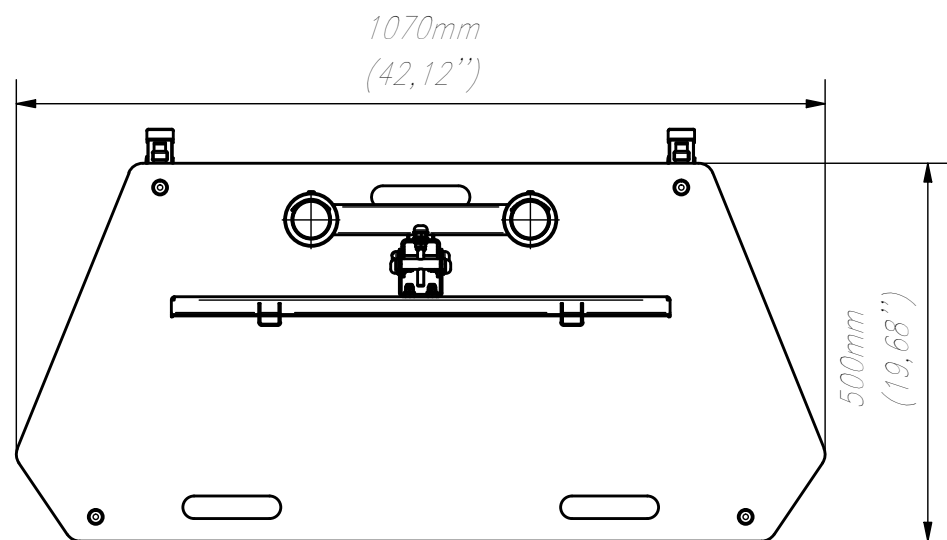

TOP VIEW

WŁASNOŚĆ EDBAK Sp. z o.o. RYSUNEK NIE MOŻE BYĆ KOPIOWANY I UDOSTĘPNIANY OSOBOM TRZECIM BEZ UPRZEDNIEGO ZEZWOLENIA. WSZELKIE PRAWA ZASTRZEŻONE. PROPERTY OF EDBAK Sp. z o.o. (COPYRIGHT). THIS DRAWING MUST NOT BE REPRODUCED OR DISCLOSED TO THIRD PARTIES WITHOUT THE PRIOR CONSENT OF EDBAK Sp. z o.o. ALL RIGHT RESERVED.

Sheet: A3

Scale: 1 : 10

PL 23-107 Strzyżewice
Piotrowice 186 / Poland

Index No:

TR2

Project No:

192