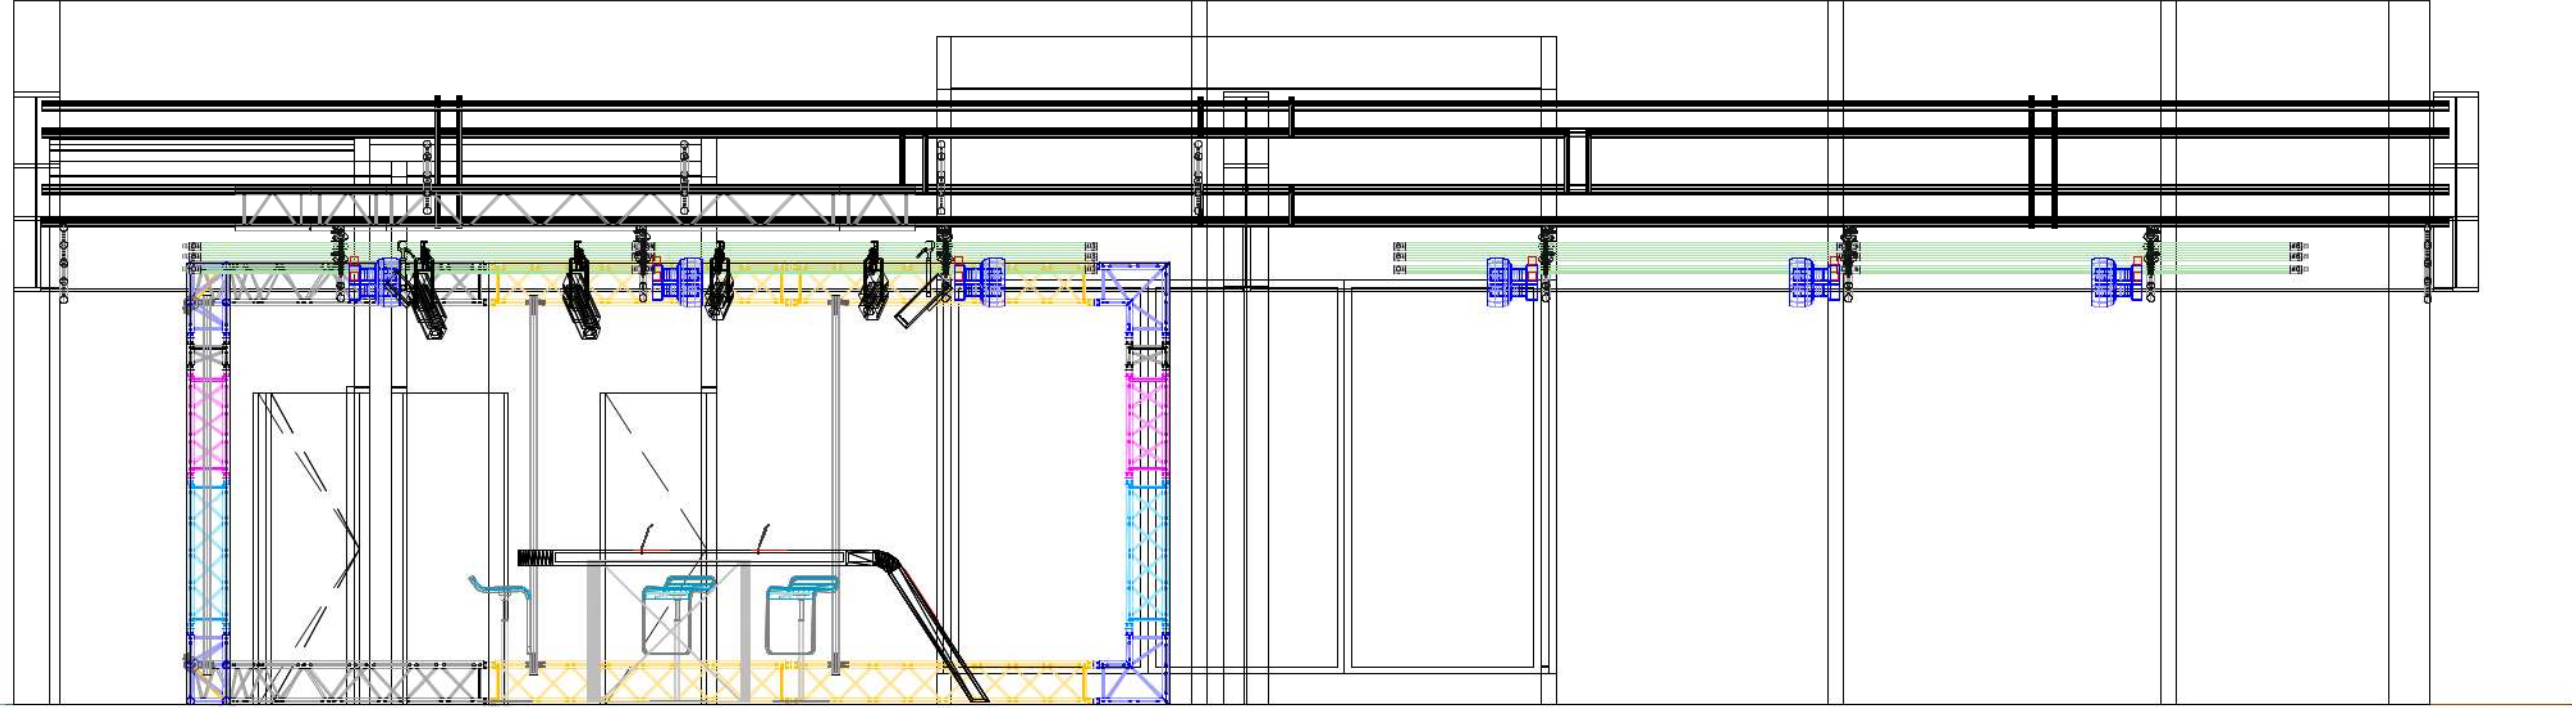

**Impact ROOF**  
**PARC DE L'EVENEMENT Bat F**

**Implantation 4 Studios 1/2**

PLAN N° PDE-Roof-02  
 Version 02 PB

**Édit**  
 10/10/2021

Echelle:  
 Elevé le  
 Modifié le

1/50 au format A3  
 10/02/2021  
 10/10/2021

PLAN N° PDE-Roof-02

Version 02 PB

UR

Echelle: 1/50 au format A3

Elevé le 10/02/2021

Modifié le 10/10/2021

**Impact ROOF**

**PARC DE L'ÉVÈNEMENT Bat F**