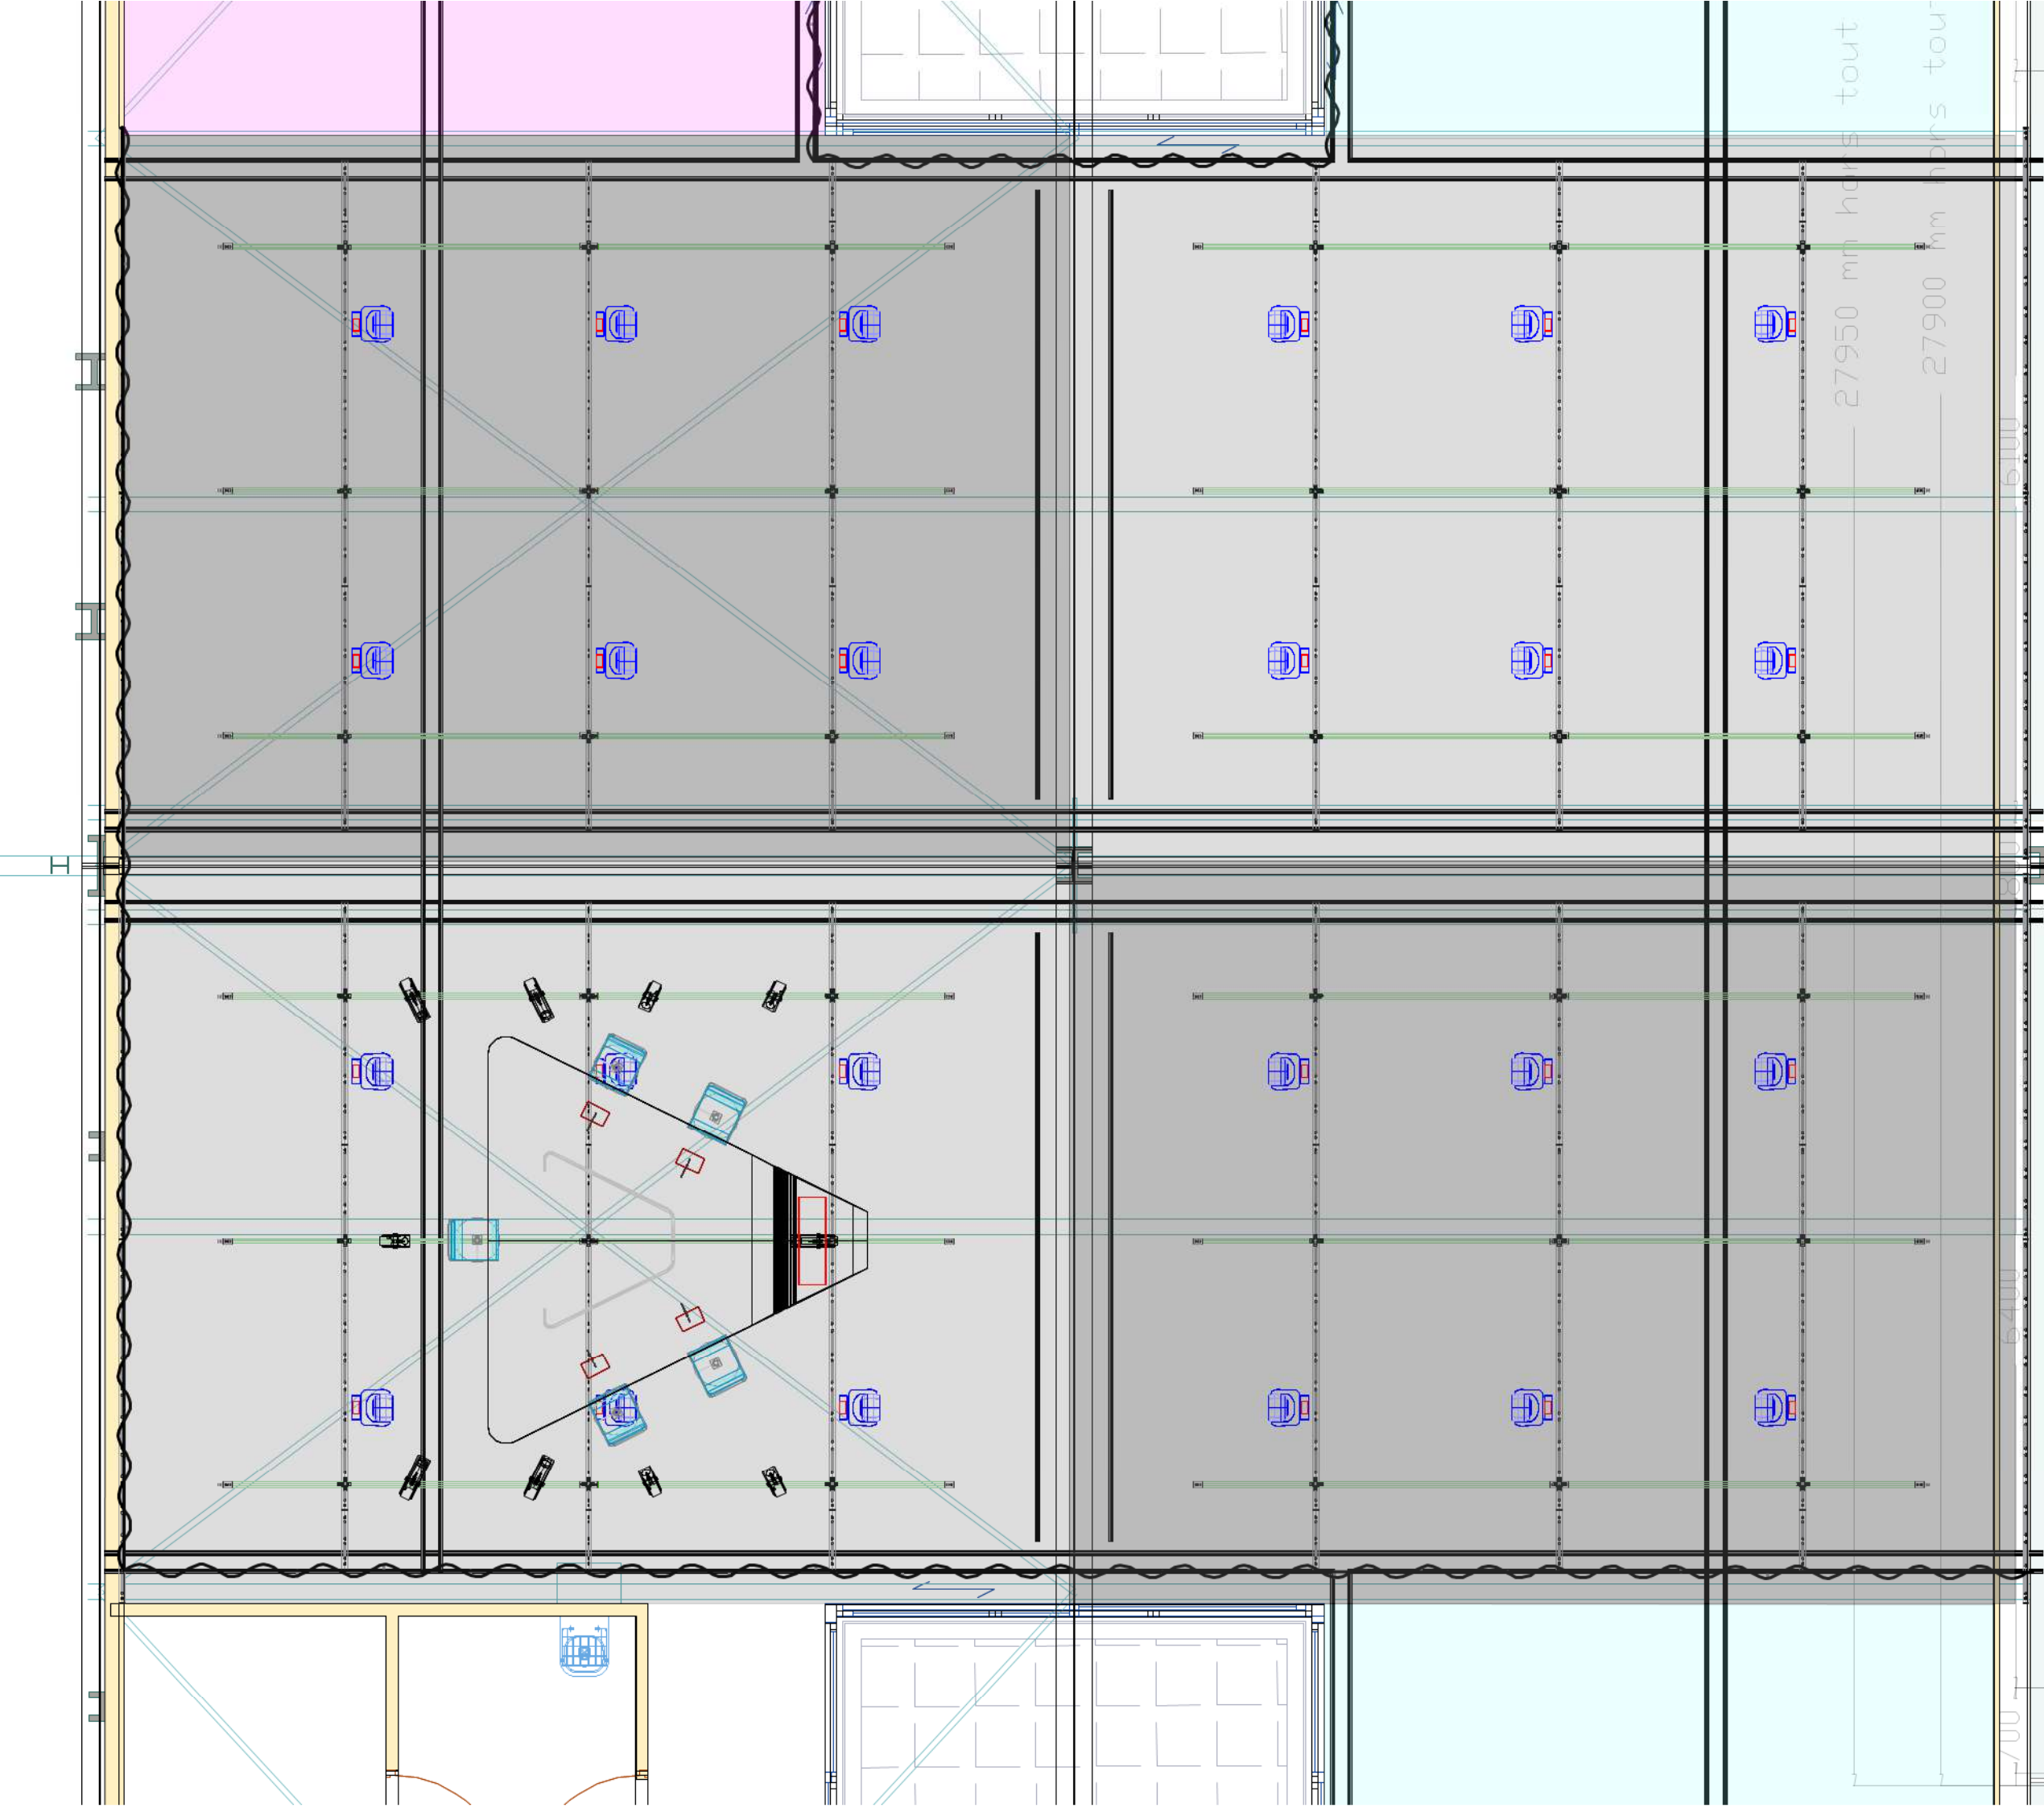

IMPACT
EVENEMENT

Les techniques qui font l'événement

IMPACT Evénement
1, Allée d'Efflat
Le Parc de l'Événement
93100 La Courneuve
Tel : 33 (0)1 69 10 50 50
Fax : 33 (0)1 69 10 50 51

Au regard des dispositions L112-1 et L112-2 du CPI codé de la propriété intellectuelle, les plans et croquis relatifs à l'architecture sont considérés comme des œuvres de l'esprit et donc protégées par des droits d'auteur (du seul fait de leur création). Leur utilisation, sans notre autorisation, constitue donc un acte illicite de contrefaçon sanctionné pénalement. (Le délit de contrefaçon est passible d'une peine de 2 ans d'emprisonnement et de 150.000€ d'amende)

Impact ROOF
PARC DE L'EVENEMENT Bat F

Implantation 4 Studios 1/2

PLAN N° PDE-Roof-02
Version 02 PB

Édit
10/10/2021

Echelle:
Elevé le
Modifié le

1/50 au format A3
10/02/2021
10/10/2021