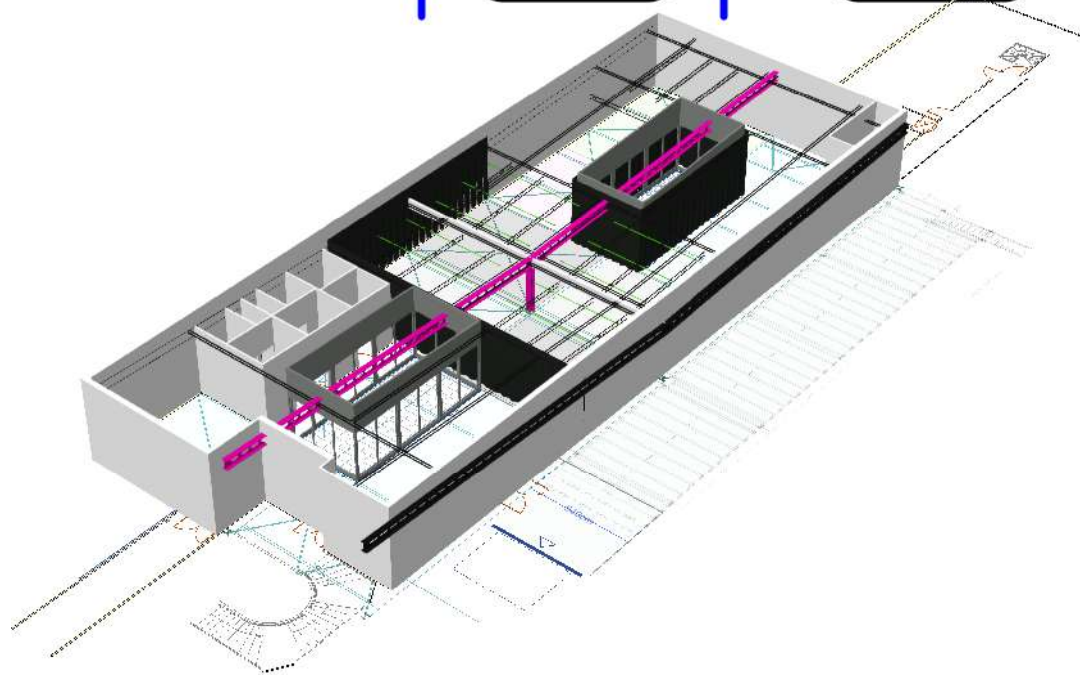

Grp 1
=
Dmx 257

IMPACT Les techniques qui font l'évènement IMPACT Evènement 1, Allée d'Effiat Le Parc de l'Evènement F91160 LONGJUMEAU Tel : 33 (0)1 69 10 50 50 Fax : 33 (0)1 69 10 50 51	Impact ROOF PARC DE L'EVENEMENT Bat F Circuit D'éclairage	PLAN N° PDE-Roof-02 Version 02 PB us Echelle: 1/150 au format A3 Elevé le 10/02/2021 Modifié le 10/10/2021
	Edit 10/10/2021	Au regard des dispositions L112-1 et L112-2 du CPI code de la propriété intellectuelle, les plans et croquis relatif à l'architecture sont considérés comme des oeuvres de l'esprit et donc protégées par droits d'auteur (du seul fait de leur création.) Leur utilisation, sans notre autorisation, constitue donc un acte illicite de contrefaçon sanctionné pénalement. (Le délit de contrefaçon est passible d'une peine de 2 ans d'emprisonnement et de 150.000€ d'amende)