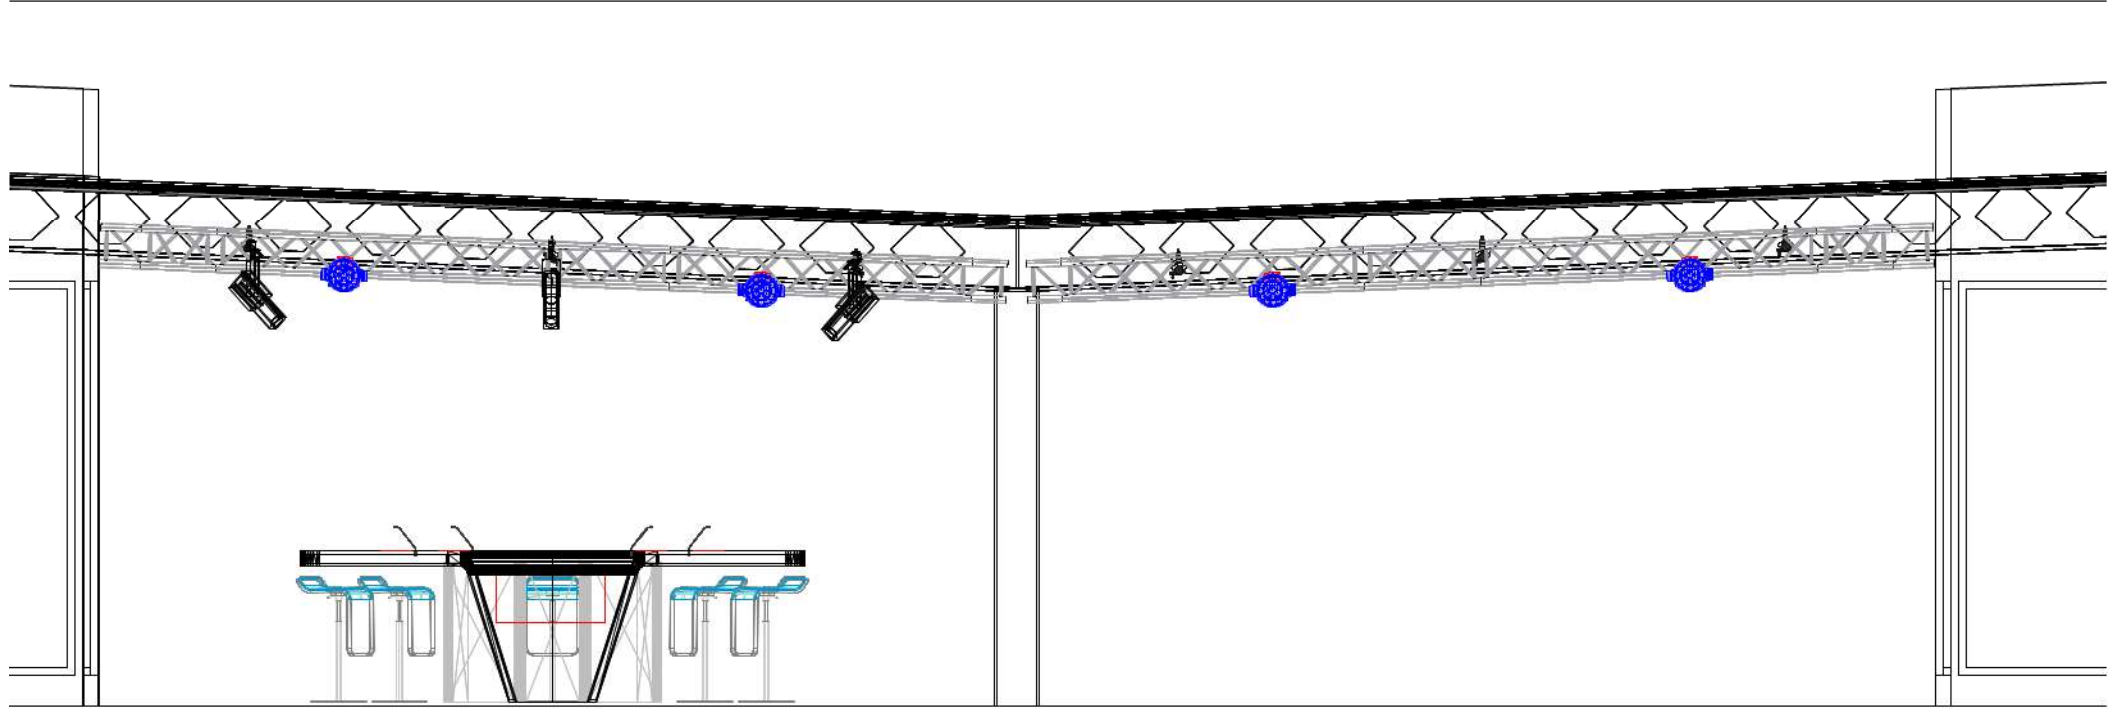

**Impact ROOF**  
**PARC DE L'EVENEMENT Bat F**

**Implantation 4 Studios 1/2**

PLAN N° PDE-Roof-02  
 Version 02 PB

**Édit**  
 10/10/2021

Echelle:  
 Elevé le  
 Modifié le

1/50 au format A3  
 10/02/2021  
 10/10/2021

PLAN N° PDE-Roof-02

Version 02 PB

UR

Echelle: 1/50 au format A3

Elevé le 10/02/2021

Modifié le 10/10/2021

**Impact ROOF**

**PARC DE L'ÉVÈNEMENT Bat F**