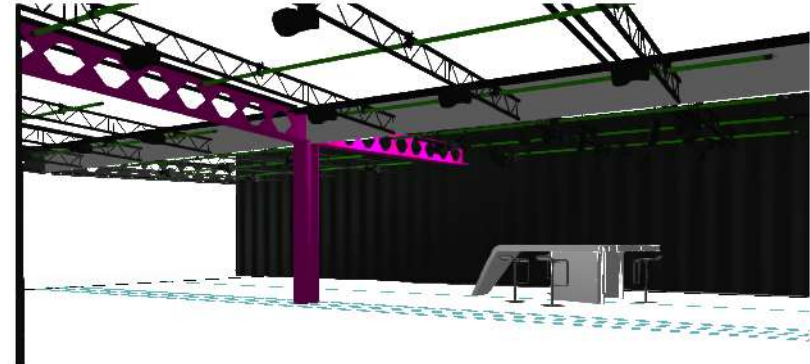

**Impact ROOF**  
**PARC DE L'EVENEMENT Bat F**

**Implantation 4 Studios 1/2**

PLAN N° PDE-Roof-02  
 Version 02 PB

**Édit**  
 10/10/2021

Echelle:  
 Elevé le  
 Modifié le

1/50 au format A3  
 10/02/2021  
 10/10/2021

PLAN N° PDE-Roof-02

Version 02 PB

UR

Echelle: 1/50 au format A3

Elevé le 10/02/2021

Modifié le 10/10/2021

**Impact ROOF**

**PARC DE L'ÉVÈNEMENT Bat F**