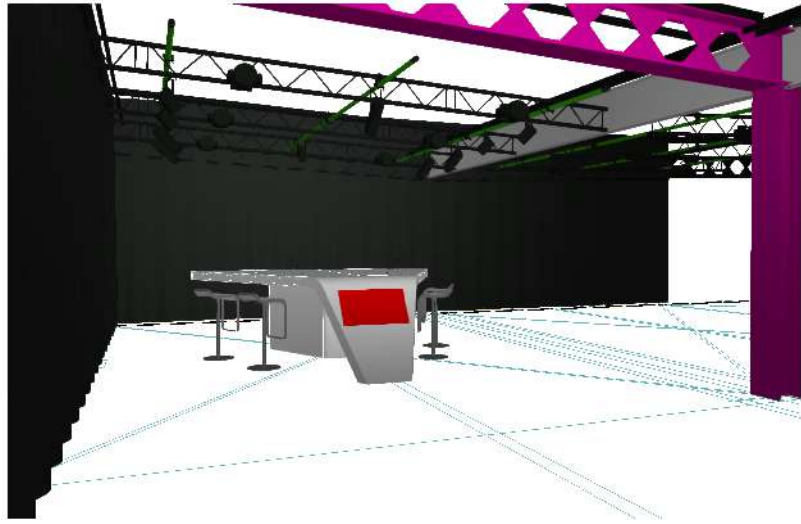

**Impact ROOF**  
**PARC DE L'EVENEMENT Bat F**

**Implantation 4 Studios 1/2**

PLAN N° PDE-Roof-02  
 Version 02 PB

**Édit**  
 10/10/2021

Echelle:  
 Elevé le  
 Modifié le

1/50 au format A3  
 10/02/2021  
 10/10/2021

PLAN N° PDE-Roof-02

Version 02 PB

UR

Echelle: 1/50 au format A3

Elevé le 10/02/2021

Modifié le 10/10/2021

**Impact ROOF**

**PARC DE L'ÉVÈNEMENT Bat F**