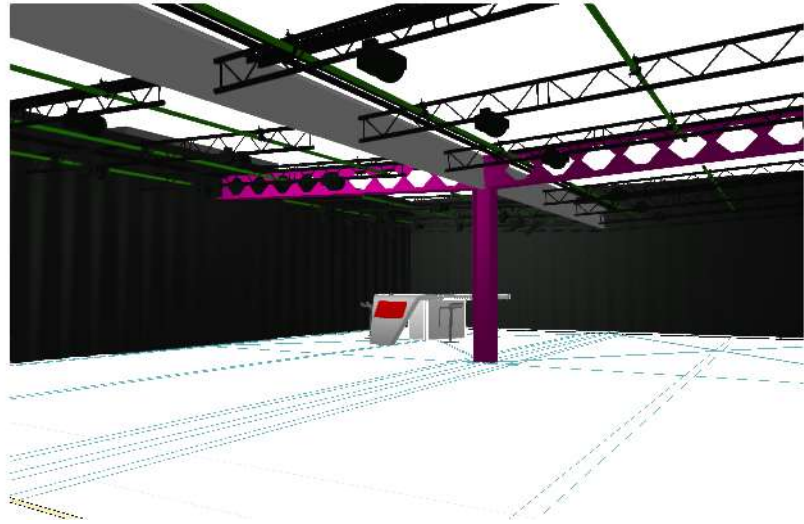

**Impact ROOF**  
**PARC DE L'EVENEMENT Bat F**

**Implantation 4 Studios 1/2**

PLAN N° PDE-Roof-02  
 Version 02 PB

**Édit**  
 10/10/2021

Echelle:  
 Elevé le  
 Modifié le

1/50 au format A3  
 10/02/2021  
 10/10/2021

PLAN N° PDE-Roof-02

Version 02 PB

UR

Echelle: 1/50 au format A3

Elevé le 10/02/2021

Modifié le 10/10/2021

**Impact ROOF**

**PARC DE L'ÉVÈNEMENT Bat F**