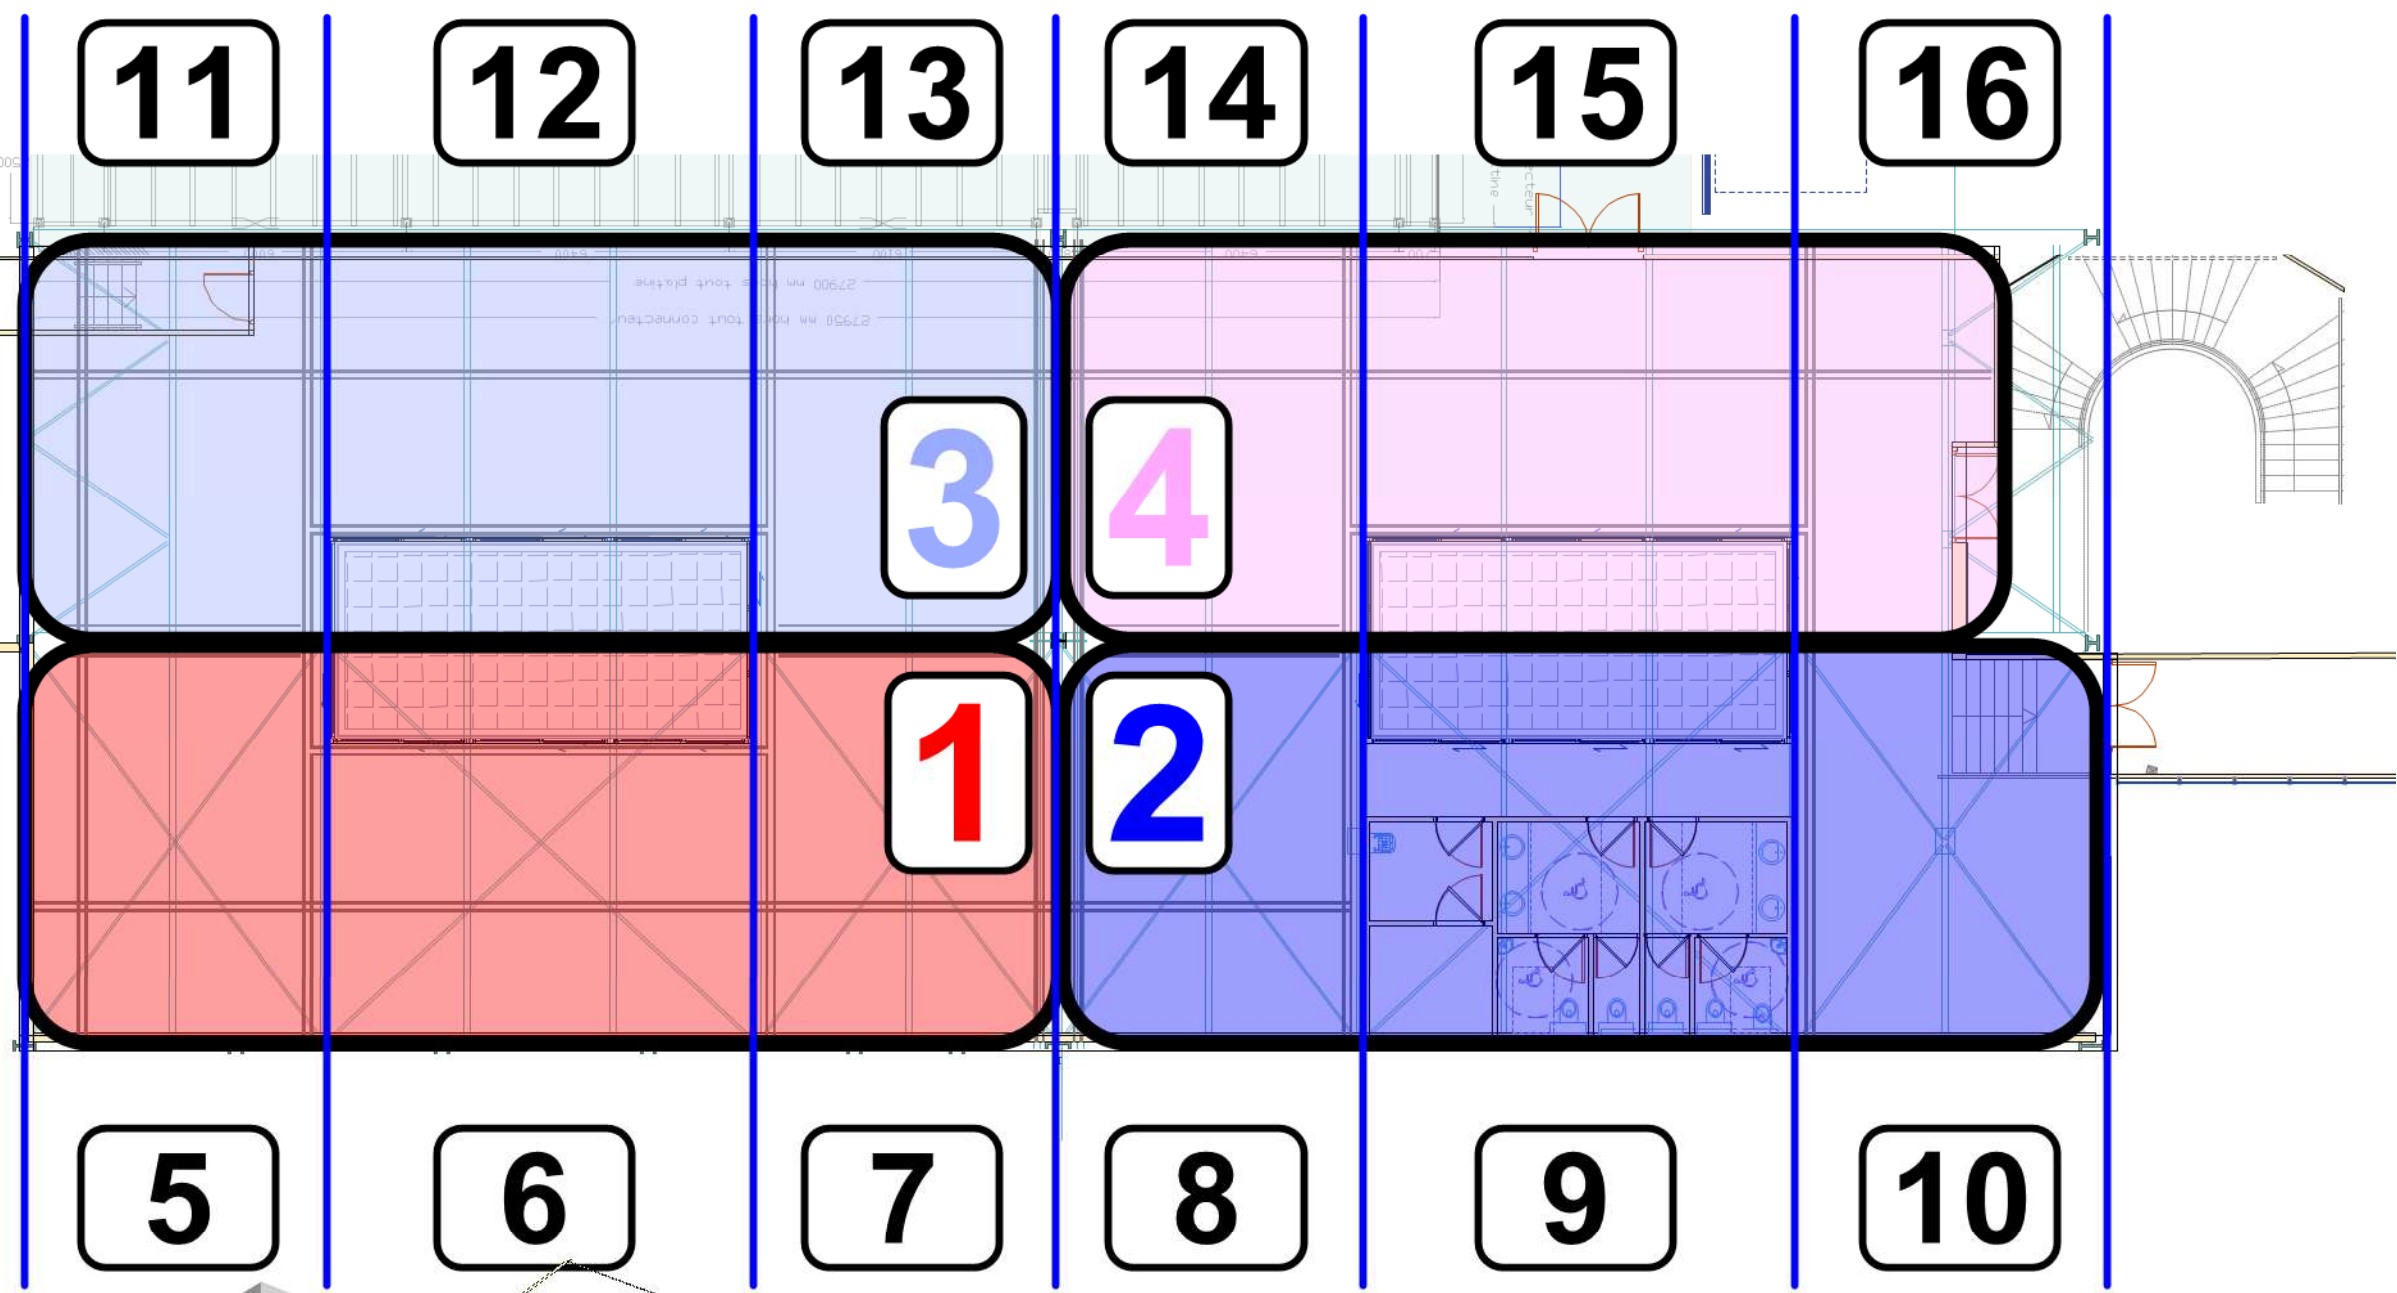

Grp 1
=
Dmx 257

IMPACT Les techniques qui font l'évènement IMPACT Evènement 1, Allée d'Effiat Le Parc de l'Evènement F91160 LONGJUMEAU Tel : 33 (0)1 69 10 50 50 Fax : 33 (0)1 69 10 50 51	Impact ROOF PARC DE L'EVENEMENT Bat F Circuit D'éclairage	PLAN N° PDE-Roof-02 Version 02 PB us Echelle: 1/150 au format A3 Elevé le 10/02/2021 Modifié le 10/10/2021
	Edit 10/10/2021	Au regard des dispositions L112-1 et L112-2 du CPI code de la propriété intellectuelle, les plans et croquis relatif à l'architecture sont considérés comme des oeuvres de l'esprit et donc protégées par droits d'auteur (du seul fait de leur création.) Leur utilisation, sans notre autorisation, constitue donc un acte illicite de contrefaçon sanctionné pénalement. (Le délit de contrefaçon est passible d'une peine de 2 ans d'emprisonnement et de 150.000€ d'amende)